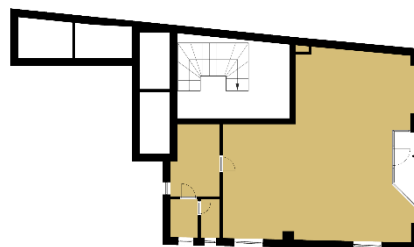

Nebytový prostor

N.01	KOMERČNÍ PROSTOR	73,91 m ²
N.02	ZÁZEMÍ	8,91 m ²
N.03	WC + ÚKLID	4,45 m ²

typ : komerční
 užitná plocha: 87,27m²
 podlaží: 1.nadzemní

REALITNÍ 
 České spořitelny

Výhradní prodej :

Realitní společnost ČESKÉ SPOŘITELNY